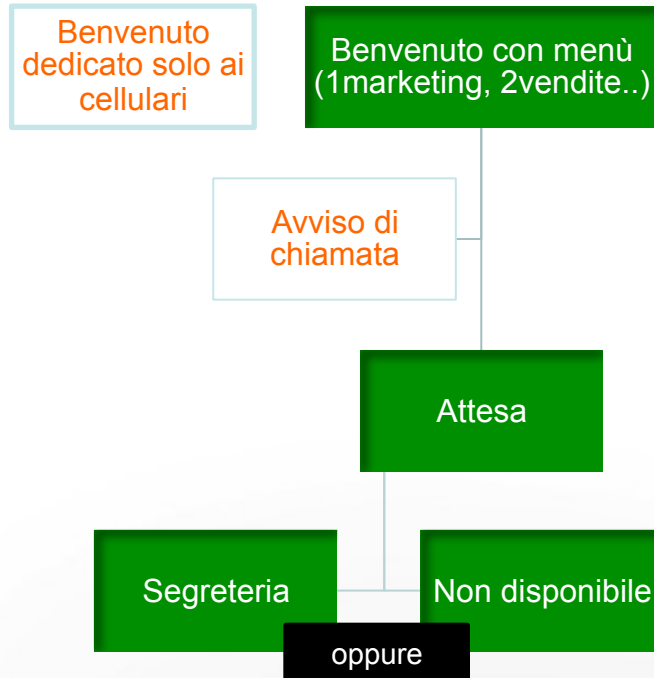

Centralino con IVR

Ufficio aperto

Ufficio chiuso

Pacchetto
"6 messaggi"
€ 79

- Benvenuto con menù
- Non disponibile
- Non disponibile FUORI ORARIO
- Segreteria
- Attesa
- Avviso di chiamata OPPURE Blocco dei cellulari

Esempi di testi

BENVENUTO

Benvenuto sul numero verde della Rossi Spa, la informiamo che la chiamata è gratuita, la preghiamo di digitare 1 per parlare con l'amministrazione, 2 con il commerciale, 3 con il servizio clienti

ATTESA

Tutti i nostri operatori sono al momento occupati, la preghiamo di restare in attesa per non perdere la priorità acquisita. Nel frattempo le consigliamo di visitare il nostro sito web www.RossiSpa.it